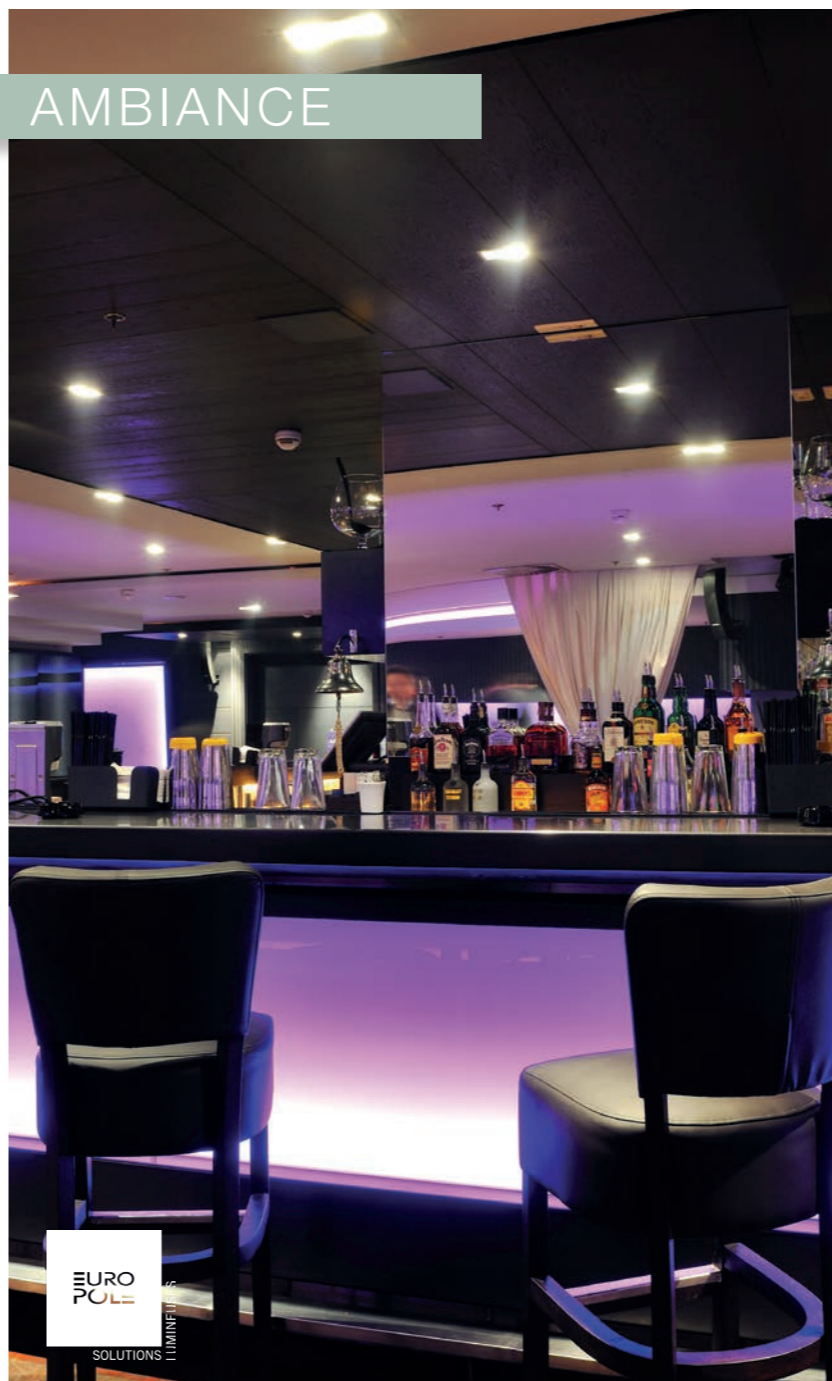

AMBIANCE

1 JE CHOISIS MON BANDEAU LED & SÉLECTIONNE L'ALIMENTATION COMPATIBLE

COLORER

Bandeaux LED
FLEX PRO LINE 14W/m 24VDC

+ Alimentation LED'TRONIC 24

+ Contrôleur EASILED PACK 12/24

		CODES	
		5 m	
IP 20	● RGB	-	727709
IP 54	● RGB	-	728709
		420475	
		45202	

2 MON PROFIL SELON MON MODE DE POSE

Packs profils aluminium

SLIDE R EVO

Encastré dans mobilier faible épaisseur

- 5 profils de 1m
- 5 diffuseurs opales (120°)
- 5 diffuseurs transparents (90°)
- 10 embouts de finition

Dimensions : 23 x 9 mm
Encastrement : 17 x 8 mm

CODE : 87703

PLAKO R EVO

Encastré dans mobilier ou plaque de plâtre

- 5 profils de 1m
- 5 diffuseurs opales (120°)
- 5 diffuseurs transparents (70°)
- 10 embouts de finition

Dimensions : 23 x 12 mm
Encastrement : 16,8 x 11 mm

CODE : 87704

Non compatible avec le FLEX PRO LINE RGB IP54

KORNER S

Éclairage d'angle

- 5 profils de 1m
- 5 diffuseurs opales (120°)
- 5 diffuseurs transparents (120°)
- 10 clips de fixation
- 10 embouts de finition

Dimensions : 16 x 16 mm

CODE : 87706

SUR-MESURE

Notre savoir-faire de fabricant pour des solutions personnalisées

- Bandeaux LED au cm
- Câbles & forfaits de câblage

NOUS CONSULTER