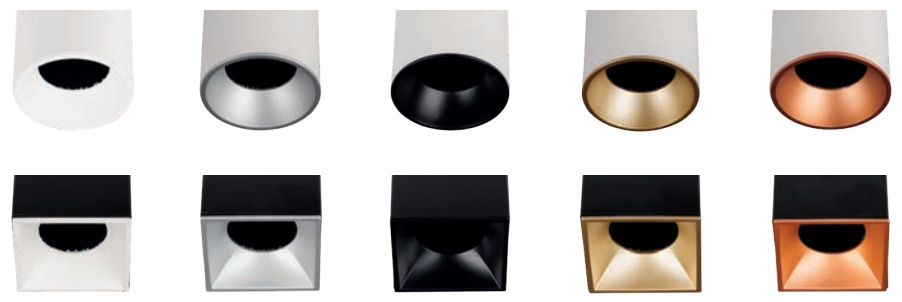

- Entièrement en **aluminium**
- Finition **mate**
- Coloris **noir ou blanc**
- Confort visuel optimal grâce à l'**optique nid d'abeille** et au **recul du point lumineux**

- Existe en version montée avec **LED'UP UNIVERSAL**
 - ✗ SWITCH
 - ✗ WiZ Pro
- Jusqu'à 600 lumen
- Existe en version **non lampée** avec **douille GU10** et patère de raccordement rapide incluses

5 finitions d'anneaux décoratifs interchangeables

*Tendance
et design*

Découvrez nos **ANOVI UNIVERSAL** en vidéo !

www.europole.net

**ANOVI
UNIVERSAL**

ANOVI BOXES

Le plafonnier design et adaptable

120 MM

Installation en encastré/saillie
sous faux plafond

200 MM

Installation en saillie sous plafond
béton, brique et hourdis

ANOVI PENDANTS

*La suspension élégante pour valoriser
vos espaces*

Installation en saillie sous faux plafond/sous plafond :
béton, brique et hourdis

Câble réglable jusqu'à 1m50

ANOVI PROFILES

Le plafonnier esthétique et orientable

Installation en saillie sous faux plafond/sous plafond : béton, brique et hourdis

SIMPLE TÊTE

180 mm

DOUBLE TÊTE

360 mm