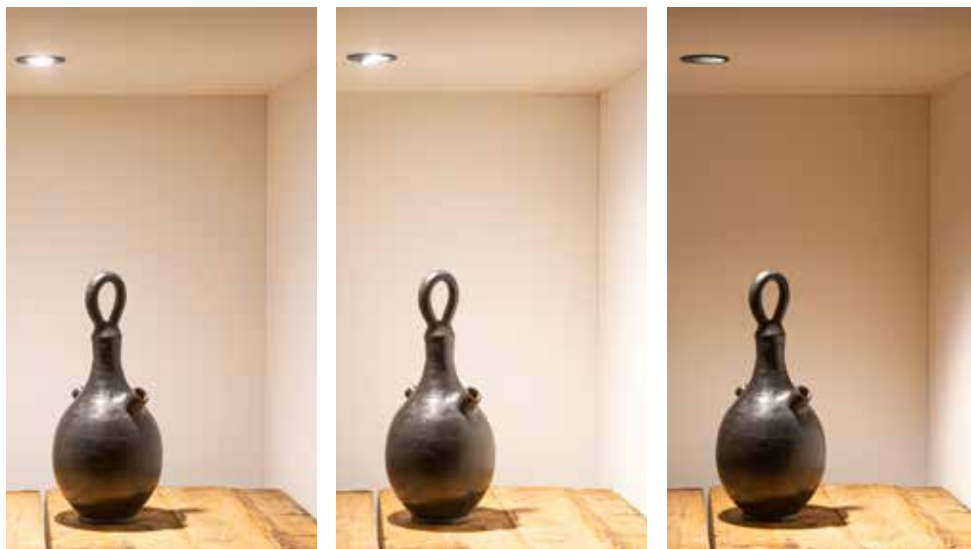

Je choisis la finition

Par défaut, la collerette des LED'UP UNIVERSAL est blanc mat et ronde. Je peux choisir une autre finition de collerette dans les accessoires de la gamme.