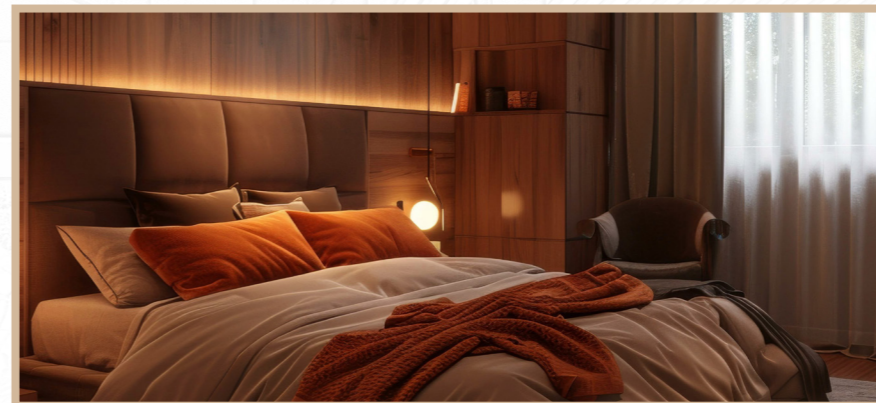

Pour choisir ma température de couleur,

JE CRÉE UNE AMBIANCE LUMINEUSE

adaptée au style du lieu

1900K

2400K

2700K

3000K

3800K

4000K

1900K *Atmosphère relaxante & apaisante*

Idéal pour mettre en lumière des matières chaudes, du bois, certains tissus, du métal doré ou cuivré ...