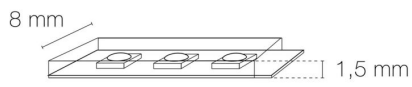

SCHÉMAS TECHNIQUES