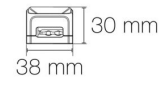

SCHÉMAS TECHNIQUES