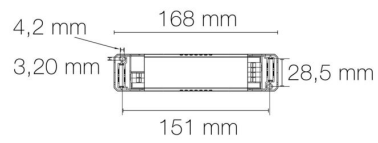

SCHÉMAS TECHNIQUES