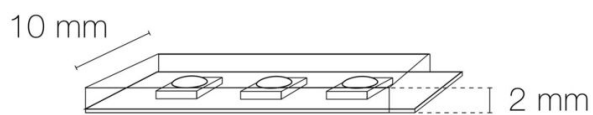

SCHÉMAS TECHNIQUES