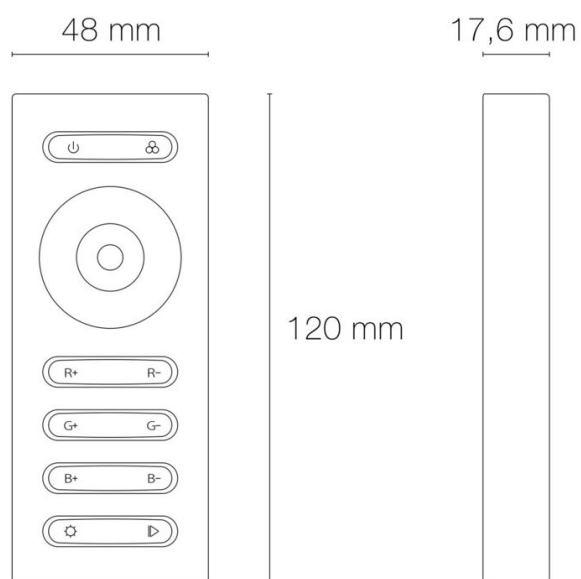

Puissance : 7,5 W/m

Flux lumineux : 67/183/42 lm/m

Nombre de LED : 30 LED/m

Pas de découpe : 100.00 mm

Répartition lumineuse : symétrique

Angle de faisceau/optique : 120°

Commande à distance : oui

Durée de vie en heures : 30000

Durée de vie nominale : durée de vie nominale L80 / B10 à 25 °C

Température de fonctionnement max. : +40°C

Température de fonctionnement min. : -20°C

DIMENSIONS ET POIDS

Longueur du produit : 500.00 cm

Poids du produit : 480.00 gr

Précaution(s) d'installation : Installation sur profil aluminium impérative.

AUTRES INFORMATIONS

Classification marketing : CLASSIC

Durée de garantie : 24

Délai de livraison : 3 Jours

SCHÉMAS TECHNIQUES

IMAGES