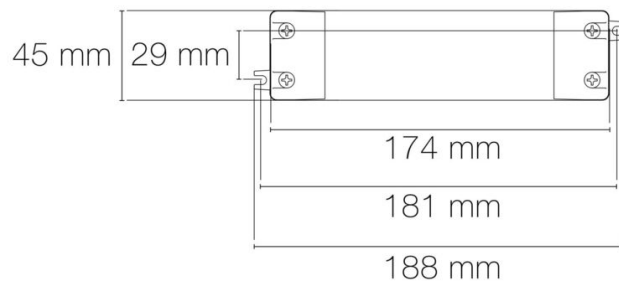

Puissance : 7,5 W/m

Flux lumineux : 67/183/42 lm/m

Nombre de LED : 30 LED/m

Pas de découpe : 100.00 mm

Répartition lumineuse : symétrique

Angle de faisceau/optique : 120°

Commande à distance : oui

Durée de vie en heures : 30000

Durée de vie nominale : durée de vie nominale L80 / B10 à 25 °C

Température de fonctionnement max. : +40°C

Température de fonctionnement min. : -20°C

DIMENSIONS ET POIDS

Longueur du produit : 500.00 cm

Poids du produit : 480.00 gr

INSTALLATION

Indice de protection : IP20

Auto adhésif/autocollant : oui

Compatible volume sdb : non

Compatible isolant(s) : non

Précâblage : câblé de 1 côté 0,5m

Type de câblage : 20AWG 4x0,5mm²

Type de fixation : double face dans profil

Précaution(s) d'installation : Installation sur profil aluminium impérative.

AUTRES INFORMATIONS

Classification marketing : CLASSIC

Durée de garantie : 24

Délai de livraison : 3 Jours

SCHÉMAS TECHNIQUES

IMAGES