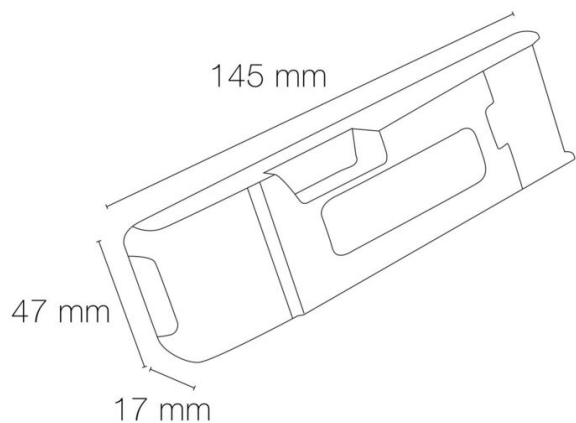

Puissance : 7,5 W/m

Flux lumineux : 67/183/42 lm/m

Nombre de LED : 30 LED/m

Pas de découpe : 100.00 mm

Répartition lumineuse : symétrique

Angle de faisceau/optique : 120°

Commande à distance : oui

Durée de vie en heures : 30000

Durée de vie nominale : durée de vie nominale L80 / B10 à 25 °C

Température de fonctionnement max. : +40°C

Température de fonctionnement min. : -20°C

DIMENSIONS ET POIDS

Longueur du produit : 500.00 cm

Poids du produit : 480.00 gr

INSTALLATION

Indice de protection : IP20

Auto adhésif/autocollant : oui

Compatible volume sdb : non

Compatible isolant(s) : non

Précâblage : câblé de 1 côté 0,5m

Type de câblage : 20AWG 4x0,5mm²

Type de fixation : double face dans profil

Précaution(s) d'installation : Installation sur profil aluminium impérative.

AUTRES INFORMATIONS

Classification marketing : CLASSIC

Durée de garantie : 24

Délai de livraison : 3 Jours

SCHÉMAS TECHNIQUES

IMAGES