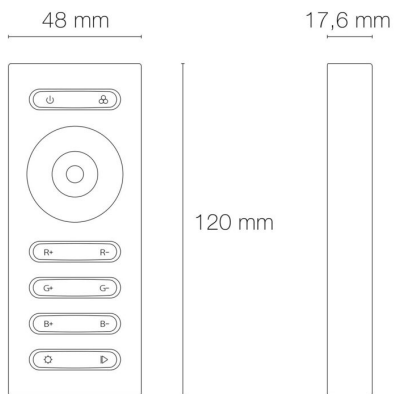

Puissance : 7,5 W/m

Flux lumineux : 67/183/42 lm/m

Nombre de LED : 30 LED/m

Pas de découpe : 100.00 mm

Répartition lumineuse : symétrique

Angle de faisceau/optique : 120°

Commande à distance : oui

Durée de vie en heures : 30000

Précaution(s) d'installation : Installation sur profil aluminium impérative.

AUTRES INFORMATIONS

Classification marketing : CLASSIC

Durée de garantie : 24

Délai de livraison : 3 Jours

SCHÉMAS TECHNIQUES

IMAGES