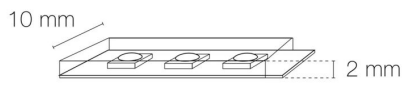

Puissance : 7,5 W/m

Flux lumineux : 67/183/42 lm/m

Nombre de LED : 30 LED/m

Pas de découpe : 100.00 mm

Répartition lumineuse : symétrique

Angle de faisceau/optique : 120°

Commande à distance : oui

Durée de vie en heures : 30000

Précaution(s) d'installation : Installation sur profil aluminium impérative.

AUTRES INFORMATIONS

Classification marketing : CLASSIC

Durée de garantie : 24

Délai de livraison : 3 Jours

SCHÉMAS TECHNIQUES

IMAGES