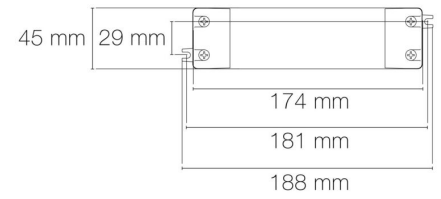

Puissance : 7,5 W/m

Flux lumineux : 67/183/42 lm/m

Nombre de LED : 30 LED/m

Pas de découpe : 100.00 mm

Répartition lumineuse : symétrique

Angle de faisceau/optique : 120°

Commande à distance : oui

Durée de vie en heures : 30000

Durée de vie nominale : durée de vie nominale L80 / B10 à 25 °C

Température de fonctionnement max. : +40°C

Température de fonctionnement min. : -20°C

DIMENSIONS ET POIDS

Longueur du produit : 500.00 cm

Poids du produit : 480.00 gr

INSTALLATION

Indice de protection : IP20

Auto adhésif/autocollant : oui

Compatible volume sdb : non

Compatible isolant(s) : non

Précâblage : câblé de 1 côté 0,5m

Type de câblage : 20AWG 4x0,5mm²

Type de fixation : double face dans profil

Précaution(s) d'installation : Installation sur profil aluminium impérative.

AUTRES INFORMATIONS

Classification marketing : CLASSIC

Durée de garantie : 24

Délai de livraison : 3 Jours

SCHÉMAS TECHNIQUES

IMAGES