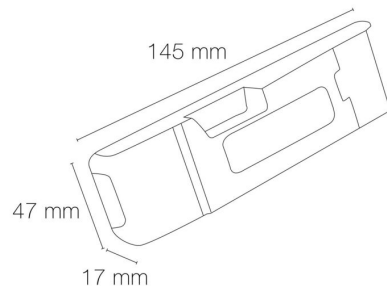

Puissance : 7,5 W/m

Flux lumineux : 67/183/42 lm/m

Nombre de LED : 30 LED/m

Pas de découpe : 100.00 mm

Répartition lumineuse : symétrique

Angle de faisceau/optique : 120°

Commande à distance : oui

Durée de vie en heures : 30000

Durée de vie nominale : durée de vie nominale L80 / B10 à 25 °C

Température de fonctionnement max. : +40°C

Température de fonctionnement min. : -20°C

DIMENSIONS ET POIDS

Longueur du produit : 500.00 cm

Poids du produit : 480.00 gr

INSTALLATION

Indice de protection : IP20

Auto adhésif/autocollant : oui

Compatible volume sdb : non

Compatible isolant(s) : non

Précâblage : câblé de 1 côté 0,5m

Type de câblage : 20AWG 4x0,5mm²

Type de fixation : double face dans profil

Précaution(s) d'installation : Installation sur profil aluminium impérative.

AUTRES INFORMATIONS

Classification marketing : CLASSIC

Durée de garantie : 24

Délai de livraison : 3 Jours

SCHÉMAS TECHNIQUES

IMAGES