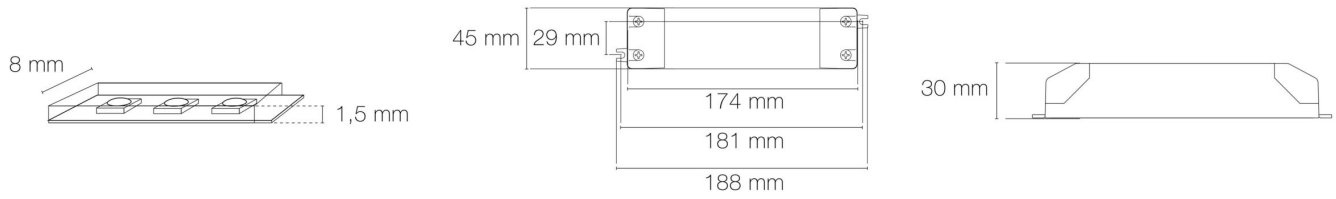

SCHÉMAS TECHNIQUES