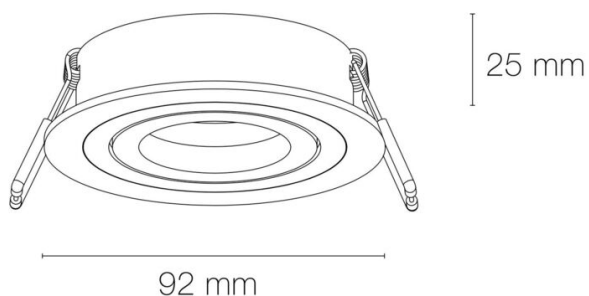

DESCRIPTION

GÉNÉRAL

Utilisation en intérieur/extérieur : intérieur

Norme RE : non

Kit optiques spoterie inclus : non

Produit Lampé/non lampé : NON LED

Forme : rond

Nombre de tête(s) : 1 tête

Réglabilité : orientable

Douille : GU10

Température de fonctionnement max. : +40°C

Température de fonctionnement min. : -20°C

DIMENSIONS ET POIDS

Diamètre externe du produit : 92.00 mm

Hauteur du produit : 8.00 cm

Diamètre d'encastrement du produit : 80.00 mm

Hauteur/profondeur d'encastrement : 80.00 mm

Poids du produit : 180.00 gr

INSTALLATION

Indice de protection : IP20

Compatible volume sdb : non

Compatible isolant(s) : non

SCHÉMAS TECHNIQUES

ACCESSOIRES

- [Lames INOX 304 x10](#) (Référence:2599)
- [Kit optiques spoterie : nid d'abeille, opale, transparent](#) (Référence:2598)
- [LAMPE LED GU10 4000K 6W 550lm 48° 230VAC](#) (Référence:406331)
- [LAMPE LED GU10 3000K 6W 500lm 48° 230VAC](#) (Référence:406330)
- [LAMPE LED GU10 4000K 5W 430lm 60° 230VAC](#) (Référence:405331)
- [LAMPE LED GU10 3000K 5W 380lm 60° 230VAC](#) (Référence:405330)
- [LAMPE LED GU10 - WiZ Pro TW 2700K-6500K 4,7W 345lm 36° 230VAC](#) (Référence:409307)
- [LAMPE LED GU10 - WiZ Pro RGB+TW 2200K-6500K 4,7W 36° 230VAC](#) (Référence:409308)
- [LAMPE LED GU10 - BLUETOOTH MESH TW 2700K-5000K 5W 395lm 60° 230VAC](#) (Référence:406337)
- [LAMPE LED GU10 - BLUETOOTH MESH RGB+TW 2700K-6000K 5W 38° 230VAC](#) (Référence:406338)
- [LAMPE LED GU10 3 IN 1 SWITCH 2700K/4000K/5000K 6W 395lm 38° 230VAC](#) (Référence:406307)