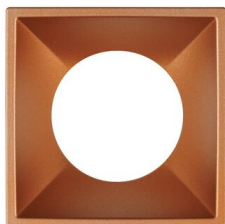

ANOVI ANNEAUX

Anneau décoratif ANOVI UNIVERSAL carré cuivre

RÉFÉRENCE : 2917

DESCRIPTION

GÉNÉRAL

Utilisation en intérieur/extérieur : intérieur

Produit lampé/non lampé : NON LED

Fonction(s) : Anneau décoratif

Forme : carré

Coloris : cuivre

Finition de la surface : mat

Matériau : aluminium

Traitement de la surface : sans traitement

Vendu par (qté) : vendu à l'unité

CARACTÉRISTIQUES TECHNIQUES

Réglabilité : fixe

DIMENSIONS ET POIDS

Diamètre externe du produit : 66.00 mm

Largeur du produit : 66.00 mm

Hauteur du produit : 2.30 cm

Longueur du produit : 6.60 cm

Poids du produit : 10.00 gr

INSTALLATION

Type de fixation : clippage