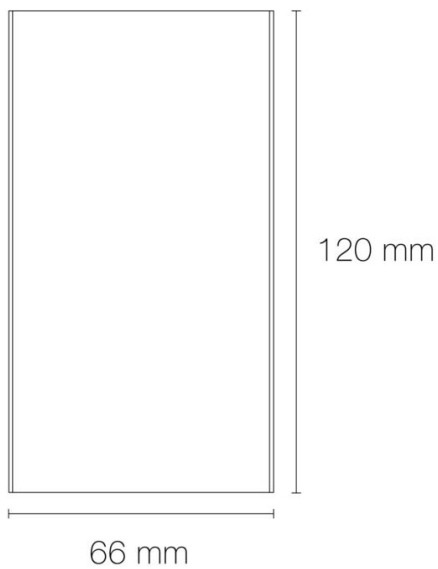

Précaution(s) d'installation : Installation sous faux-plafond.

AUTRES INFORMATIONS

Classification marketing : PREMIUM

Durée de garantie : 60

Délai de livraison : 7 Jours

SCHÉMAS TECHNIQUES

IMAGES