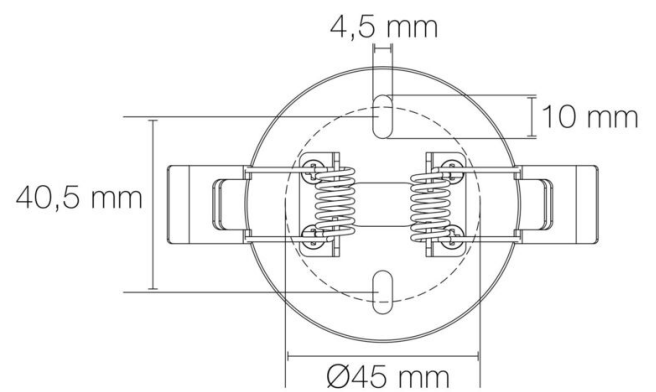

Précaution(s) d'installation : Installation sous faux-plafond.

AUTRES INFORMATIONS

Classification marketing : PREMIUM

Durée de garantie : 60

Délai de livraison : 7 Jours

SCHÉMAS TECHNIQUES

IMAGES