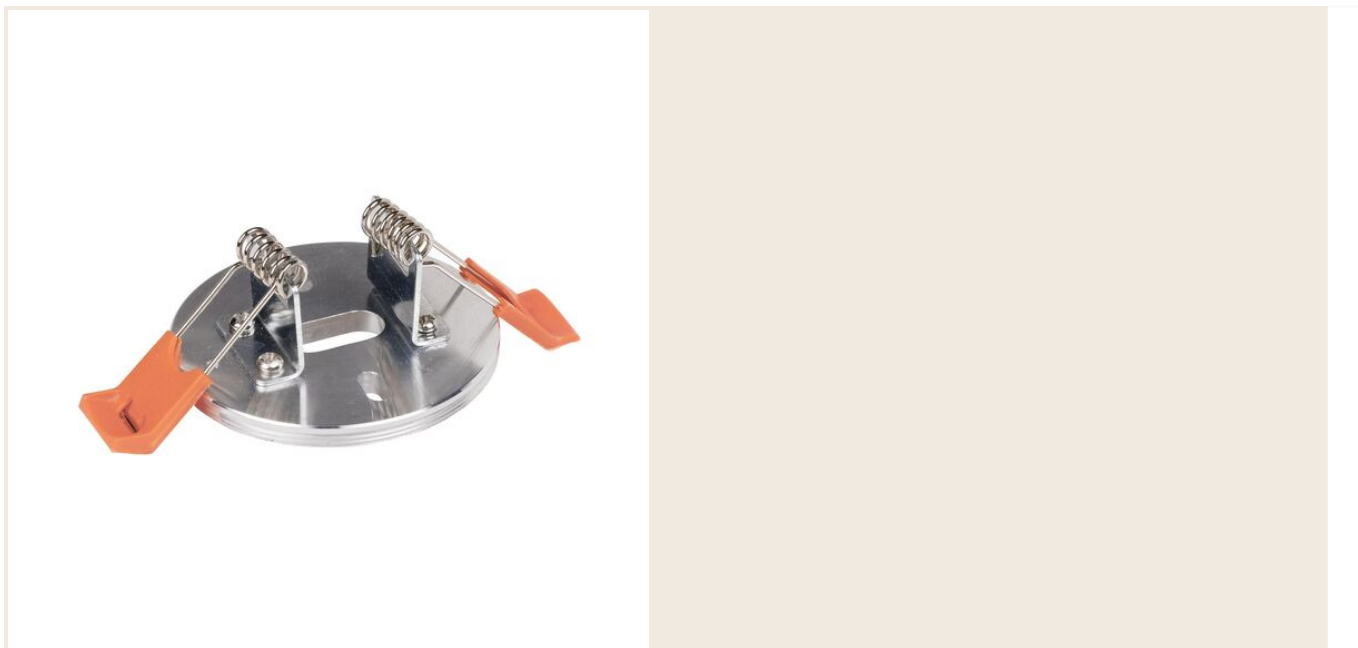

ACCESSOIRES

- [Anneau décoratif ANOVI UNIVERSAL carré doré (Référence:2916)](#)
- [Anneau décoratif ANOVI UNIVERSAL carré cuivre (Référence:2917)](#)
- [Anneau décoratif ANOVI UNIVERSAL carré aluminium laqué (Référence:2913)](#)
- [Anneau décoratif ANOVI UNIVERSAL carré noir mat (Référence:2915)](#)
- [Anneau décoratif ANOVI UNIVERSAL carré blanc mat (Référence:2910)](#)