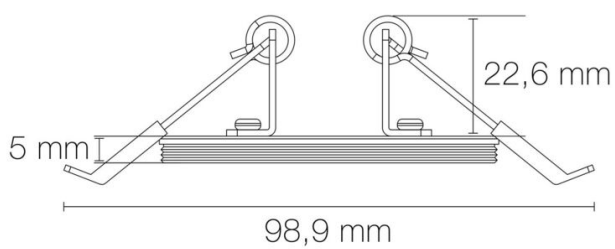

Précaution(s) d'installation : Installation sous faux-plafond.

AUTRES INFORMATIONS

Classification marketing : PREMIUM

Durée de garantie : 60

Délai de livraison : 7 Jours

SCHÉMAS TECHNIQUES

IMAGES