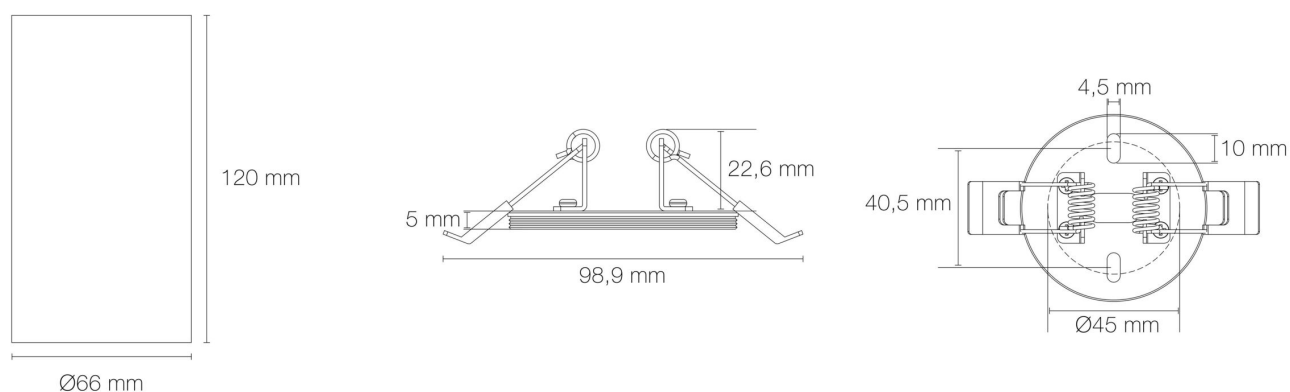

SCHÉMAS TECHNIQUES