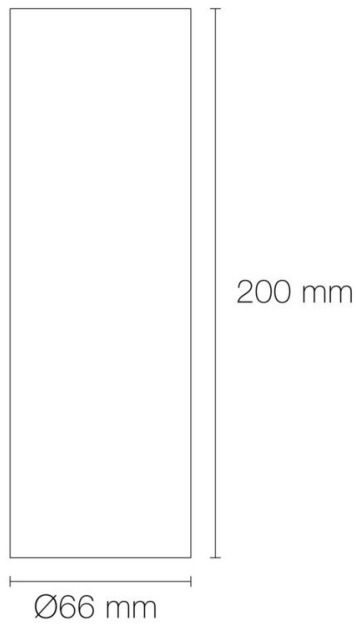

SCHÉMAS TECHNIQUES

ACCESSOIRES

- [Anneau décoratif ANOVI UNIVERSAL rond doré](#) (Référence : 2906)
- [Anneau décoratif ANOVI UNIVERSAL rond cuivre](#) (Référence : 2907)
- [Anneau décoratif ANOVI UNIVERSAL rond aluminium laqué](#) (Référence : 2903)
- [Anneau décoratif ANOVI UNIVERSAL rond blanc mat](#) (Référence : 2900)
- [Anneau décoratif ANOVI UNIVERSAL rond noir mat](#) (Référence : 2905)