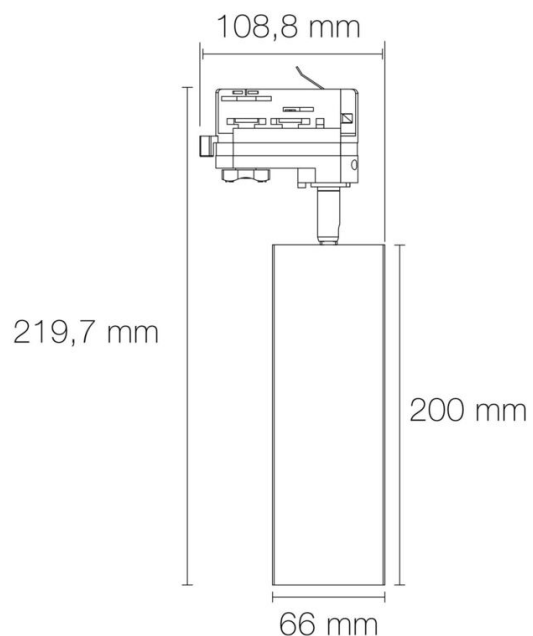

Angle de faisceau/optique : 36°

DIMENSIONS ET POIDS

Largeur du produit : 66.00 mm

Hauteur du produit : 29.20 cm

Longueur du produit : 6.60 cm

Poids du produit : 791.44 gr

INSTALLATION

Indice de protection : IP20

AUTRES INFORMATIONS

Classification marketing : PREMIUM

Durée de garantie : 60

Délai de livraison : 7 Jours

SCHÉMAS TECHNIQUES

ACCESSOIRES

- [Anneau décoratif ANOVI UNIVERSAL carré doré \(Référence:2916\)](#)
- [Anneau décoratif ANOVI UNIVERSAL carré cuivre \(Référence:2917\)](#)
- [Anneau décoratif ANOVI UNIVERSAL carré aluminium laqué \(Référence:2913\)](#)
- [Anneau décoratif ANOVI UNIVERSAL carré noir mat \(Référence:2915\)](#)
- [Anneau décoratif ANOVI UNIVERSAL carré blanc mat \(Référence:2910\)](#)