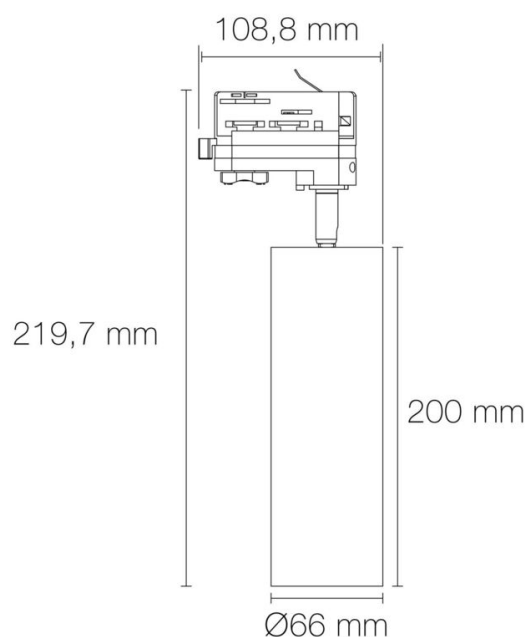

SCHÉMAS TECHNIQUES

ACCESSOIRES

- [Anneau décoratif ANOVI UNIVERSAL rond doré](#) (Référence : 2906)
- [Anneau décoratif ANOVI UNIVERSAL rond cuivre](#) (Référence : 2907)
- [Anneau décoratif ANOVI UNIVERSAL rond aluminium laqué](#) (Référence : 2903)
- [Anneau décoratif ANOVI UNIVERSAL rond blanc mat](#) (Référence : 2900)
- [Anneau décoratif ANOVI UNIVERSAL rond noir mat](#) (Référence : 2905)
- [Module LED'UP UNIVERSAL SWITCH RETROFIT 6W 60° 230VAC/27VDC](#) (Référence : 57096)
- [LAMPE LED GU10 4000K 6W 550lm 48° 230VAC](#) (Référence : 406331)
- [LAMPE LED GU10 3000K 6W 500lm 48° 230VAC](#) (Référence : 406330)
- [LAMPE LED GU10 - WiZ Pro TW 2700K-6500K 4,7W 345lm 36° 230VAC](#) (Référence : 409307)
- [LAMPE LED GU10 - WiZ Pro RGB+TW 2200K-6500K 4,7W 36° 230VAC](#) (Référence : 409308)