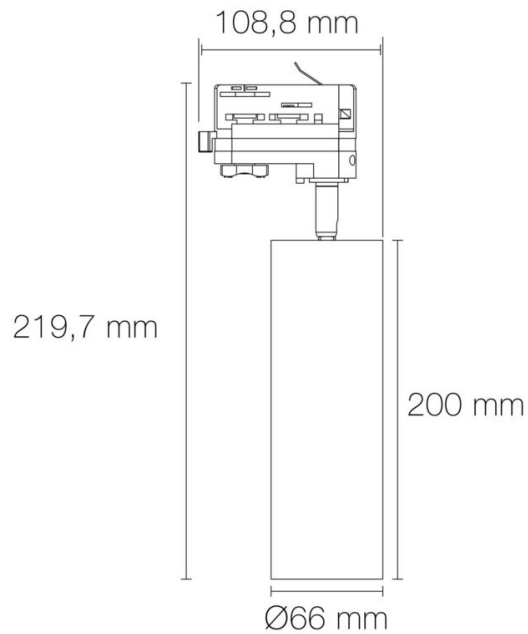

SCHÉMAS TECHNIQUES

ACCESSOIRES

- [Anneau décoratif ANOVI UNIVERSAL rond doré](#) (Référence : 2906)
- [Anneau décoratif ANOVI UNIVERSAL rond cuivre](#) (Référence : 2907)
- [Anneau décoratif ANOVI UNIVERSAL rond aluminium laqué](#) (Référence : 2903)
- [Anneau décoratif ANOVI UNIVERSAL rond blanc mat](#) (Référence : 2900)
- [Anneau décoratif ANOVI UNIVERSAL rond noir mat](#) (Référence : 2905)