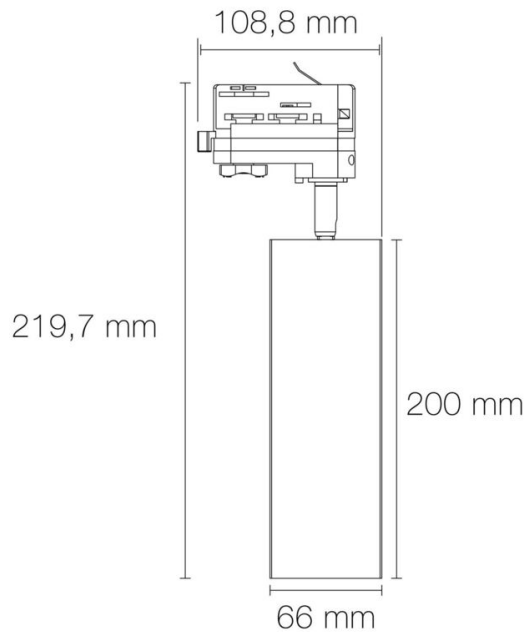

Angle de faisceau/optique : 36°

DIMENSIONS ET POIDS

Largeur du produit : 66.00 mm

Hauteur du produit : 29.20 cm

Longueur du produit : 6.60 cm

Poids du produit : 791.44 gr

INSTALLATION

Indice de protection : IP20

AUTRES INFORMATIONS

Classification marketing : PREMIUM

Durée de garantie : 60

Délai de livraison : 7 Jours

SCHÉMAS TECHNIQUES

ACCESSOIRES

- [Anneau décoratif ANOVI UNIVERSAL carré doré](#) (Référence : 2916)
- [Anneau décoratif ANOVI UNIVERSAL carré cuivre](#) (Référence : 2917)
- [Anneau décoratif ANOVI UNIVERSAL carré aluminium laqué](#) (Référence : 2913)
- [Anneau décoratif ANOVI UNIVERSAL carré noir mat](#) (Référence : 2915)
- [Anneau décoratif ANOVI UNIVERSAL carré blanc mat](#) (Référence : 2910)