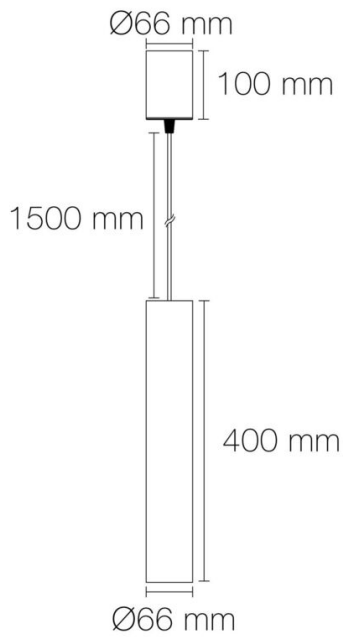

SCHÉMAS TECHNIQUES

ACCESSOIRES

- [Anneau décoratif ANOVI UNIVERSAL rond doré (Référence:2906)](#)
- [Anneau décoratif ANOVI UNIVERSAL rond cuivre (Référence:2907)](#)
- [Anneau décoratif ANOVI UNIVERSAL rond aluminium laqué (Référence:2903)](#)
- [Anneau décoratif ANOVI UNIVERSAL rond blanc mat (Référence:2900)](#)
- [Anneau décoratif ANOVI UNIVERSAL rond noir mat (Référence:2905)](#)
- [Module LED'UP UNIVERSAL SWITCH RETROFIT 6W 60° 230VAC/27VDC (Référence:57096)](#)
- [LAMPE LED GU10 4000K 6W 550lm 48° 230VAC (Référence:406331)](#)
- [LAMPE LED GU10 3000K 6W 500lm 48° 230VAC (Référence:406330)](#)
- [LAMPE LED GU10 - WiZ Pro TW 2700K-6500K 4,7W 345lm 36° 230VAC (Référence:409307)](#)
- [LAMPE LED GU10 - WiZ Pro RGB+TW 2200K-6500K 4,7W 36° 230VAC (Référence:409308)](#)