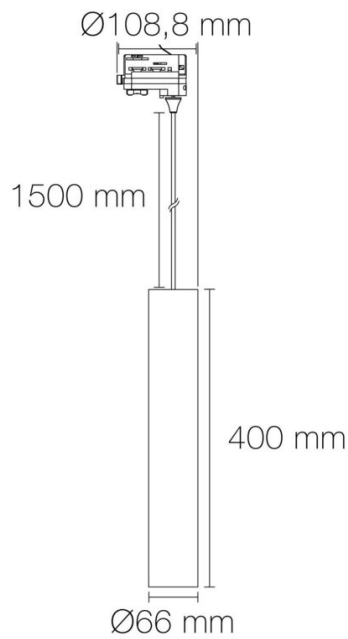

Matériau : aluminium

Traitement de la surface : sans traitement

Poids du produit : 730.00 gr

INSTALLATION

Indice de protection : IP20

Compatible volume sdb : non

Précâblage : adaptateur pour rail triphasé/câblé de 1,5m (ajustable)

AUTRES INFORMATIONS

Classification marketing : CLASSIC

Durée de garantie : 24

Délai de livraison : 3 Jours

DIMENSIONS ET POIDS

Diamètre externe du produit : 66.00 mm

Largeur du produit : 66.00 mm

Hauteur du produit : 140.00 cm

Longueur du produit : 6.60 cm

SCHÉMAS TECHNIQUES

ACCESSOIRES

- [Anneau décoratif ANOVI UNIVERSAL rond doré](#) (Référence:2906)
- [Anneau décoratif ANOVI UNIVERSAL rond cuivre](#) (Référence:2907)
- [Anneau décoratif ANOVI UNIVERSAL rond aluminium laqué](#) (Référence:2903)
- [Anneau décoratif ANOVI UNIVERSAL rond blanc mat](#) (Référence:2900)
- [Anneau décoratif ANOVI UNIVERSAL rond noir mat](#) (Référence:2905)
- [Module LED'UP UNIVERSAL SWITCH RETROFIT 6W 60° 230VAC/27VDC](#) (Référence:57096)
- [LAMPE LED GU10 4000K 6W 550lm 48° 230VAC](#) (Référence:406331)
- [LAMPE LED GU10 3000K 6W 500lm 48° 230VAC](#) (Référence:406330)
- [LAMPE LED GU10 - WiZ Pro TW 2700K-6500K 4,7W 345lm 36° 230VAC](#) (Référence:409307)
- [LAMPE LED GU10 - WiZ Pro RGB+TW 2200K-6500K 4,7W 36° 230VAC](#) (Référence:409308)