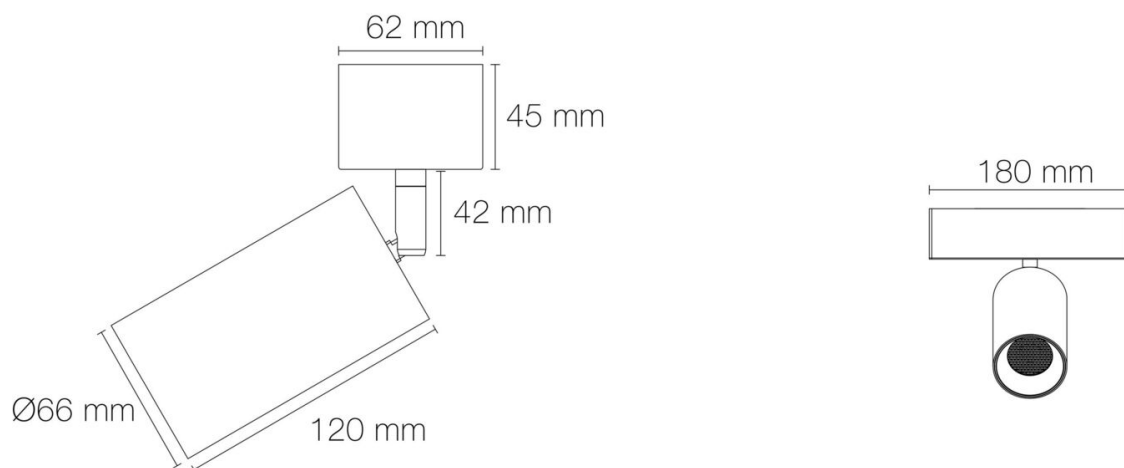

Forme : rond

Nombre de tête(s) : 1 tête

Coloris : noir mat

Finition de la surface : mat

Matériau : aluminium

Traitement de la surface : sans traitement

Hauteur du produit : 22.50 cm

Longueur du produit : 20.00 cm

AUTRES INFORMATIONS

Classification marketing : CLASSIC

Durée de garantie : 24

Délai de livraison : 3 Jours

DIMENSIONS ET POIDS

Diamètre externe du produit : 66.00 mm

Largeur du produit : 66.00 mm

SCHÉMAS TECHNIQUES