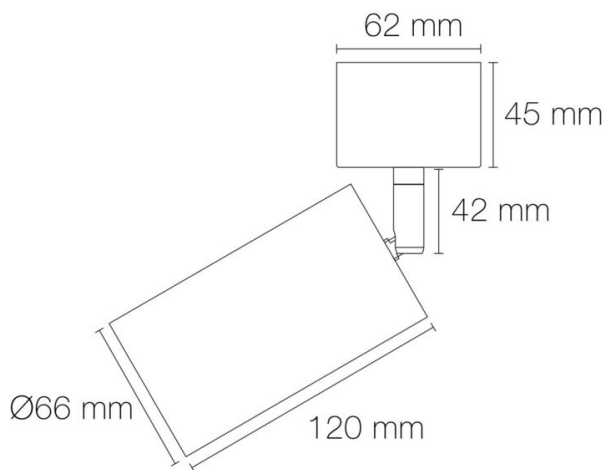

SCHÉMAS TECHNIQUES

ACCESSOIRES

- [Anneau décoratif ANOVI UNIVERSAL rond doré](#) (Référence : 2906)
- [Anneau décoratif ANOVI UNIVERSAL rond cuivre](#) (Référence : 2907)
- [Anneau décoratif ANOVI UNIVERSAL rond aluminium laqué](#) (Référence : 2903)
- [Anneau décoratif ANOVI UNIVERSAL rond blanc mat](#) (Référence : 2900)
- [Anneau décoratif ANOVI UNIVERSAL rond noir mat](#) (Référence : 2905)