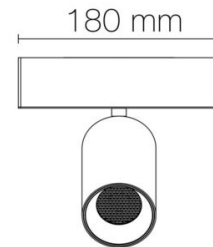

Diamètre externe du produit : 66.00 mm

Largeur du produit : 66.00 mm

Hauteur du produit : 22.50 cm

Longueur du produit : 20.00 cm

Poids du produit : 651.44 gr

CARACTÉRISTIQUES TECHNIQUES

Raccordement rapide : bornier à repiquage

Indice de rendu des couleurs : 90

SDCM McAdam : SDCM5

Puissance : 6 W

Flux lumineux : 500/525/600 lm

Efficacité lumineuse : 88

Répartition lumineuse : symétrique

Angle de faisceau/optique : 60°

Type optique/diffuseur/verre : nid d'abeille basse luminance

INSTALLATION

Indice de protection : IP20

Compatible volume sdb : non

Précâblage : câblé de 100mm

Type de câblage : H05S-K

Mode de pose/installation : saillie

Type de fixation : se visse sur le support

Précaution(s) d'installation : Installation sous faux-plafond/sous plafond béton-brique-hourdis.

AUTRES INFORMATIONS

Classification marketing : PREMIUM

Durée de garantie : 60

Délai de livraison : 7 Jours

SCHÉMAS TECHNIQUES

ACCESSOIRES

- [Anneau décoratif ANOVI UNIVERSAL rond doré](#) (Référence : 2906)
- [Anneau décoratif ANOVI UNIVERSAL rond cuivre](#) (Référence : 2907)
- [Anneau décoratif ANOVI UNIVERSAL rond aluminium laqué](#) (Référence : 2903)
- [Anneau décoratif ANOVI UNIVERSAL rond blanc mat](#) (Référence : 2900)
- [Anneau décoratif ANOVI UNIVERSAL rond noir mat](#) (Référence : 2905)