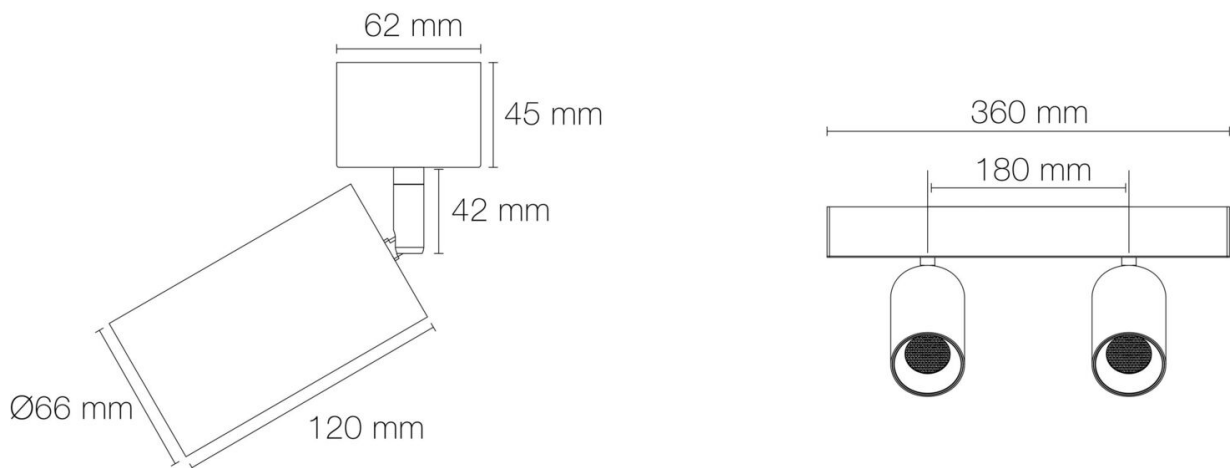

Forme : rond

Nombre de tête(s) : 2 têtes

Coloris : noir mat

Finition de la surface : mat

Matériau : aluminium

Traitement de la surface : sans traitement

Hauteur du produit : 22.50 cm

Longueur du produit : 36.00 cm

AUTRES INFORMATIONS

Classification marketing : CLASSIC

Durée de garantie : 24

Délai de livraison : 2 Jours

DIMENSIONS ET POIDS

Diamètre externe du produit : 66.00 mm

Largeur du produit : 66.00 mm

SCHÉMAS TECHNIQUES