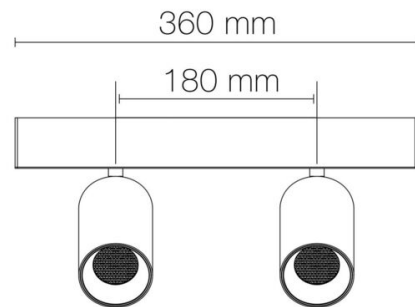

Diamètre externe du produit : 66.00 mm

Largeur du produit : 66.00 mm

Hauteur du produit : 22.50 cm

Longueur du produit : 36.00 cm

Poids du produit : 1161.44 gr

CARACTÉRISTIQUES TECHNIQUES

Raccordement rapide : bornier à repiquage

Indice de rendu des couleurs : 90

SDCM McAdam : SDCM5

Puissance : 6 W

Flux lumineux : 500/525/600 lm

Efficacité lumineuse : 88

Répartition lumineuse : symétrique

Angle de faisceau/optique : 60°

Type optique/diffuseur/verre : nid d'abeille basse luminance

AUTRES INFORMATIONS

Classification marketing : PREMIUM

Durée de garantie : 60

Délai de livraison : 7 Jours

SCHÉMAS TECHNIQUES

ACCESSOIRES

- [Anneau décoratif ANOVI UNIVERSAL rond doré](#) (Référence : 2906)
- [Anneau décoratif ANOVI UNIVERSAL rond cuivre](#) (Référence : 2907)
- [Anneau décoratif ANOVI UNIVERSAL rond aluminium laqué](#) (Référence : 2903)
- [Anneau décoratif ANOVI UNIVERSAL rond blanc mat](#) (Référence : 2900)
- [Anneau décoratif ANOVI UNIVERSAL rond noir mat](#) (Référence : 2905)