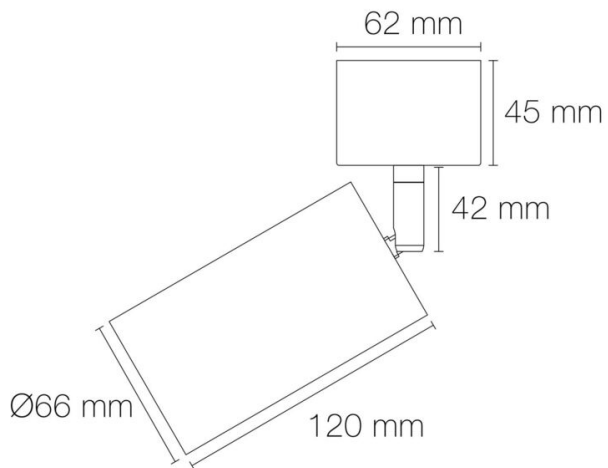

SCHÉMAS TECHNIQUES

ACCESSOIRES

- [Anneau décoratif ANOVI UNIVERSAL rond doré](#) (Référence : 2906)
- [Anneau décoratif ANOVI UNIVERSAL rond cuivre](#) (Référence : 2907)
- [Anneau décoratif ANOVI UNIVERSAL rond aluminium laqué](#) (Référence : 2903)
- [Anneau décoratif ANOVI UNIVERSAL rond blanc mat](#) (Référence : 2900)
- [Anneau décoratif ANOVI UNIVERSAL rond noir mat](#) (Référence : 2905)