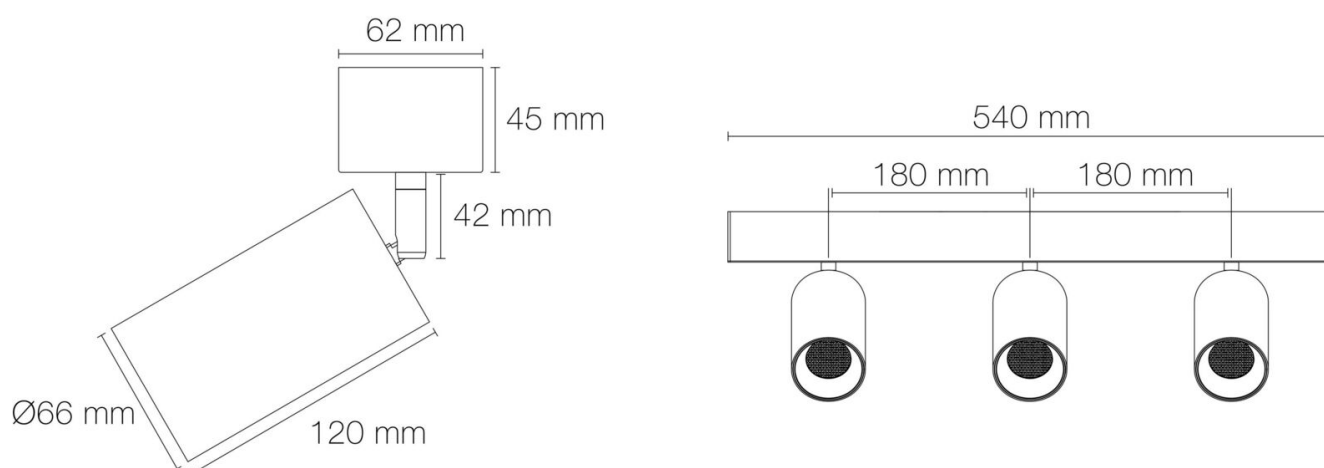

Forme : rond

Nombre de tête(s) : 3 têtes

Coloris : noir mat

Finition de la surface : mat

Matériau : aluminium

Traitement de la surface : sans traitement

Hauteur du produit : 22.50 cm

Longueur du produit : 54.00 cm

AUTRES INFORMATIONS

Classification marketing : CLASSIC

Durée de garantie : 24

Délai de livraison : 2 Jours

DIMENSIONS ET POIDS

Diamètre externe du produit : 66.00 mm

Largeur du produit : 66.00 mm

SCHÉMAS TECHNIQUES