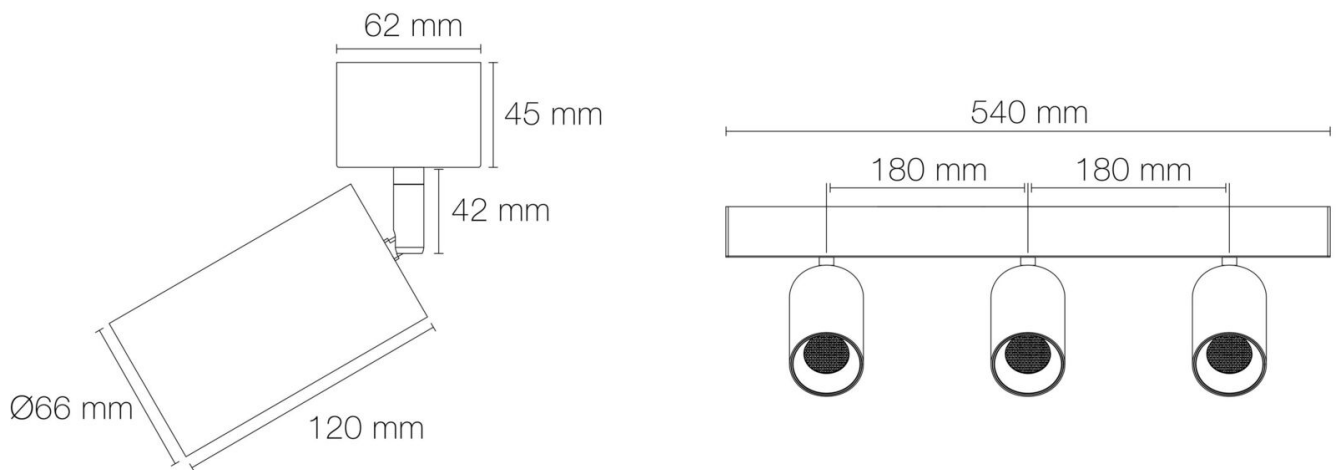

SCHÉMAS TECHNIQUES

ACCESSOIRES

- [Anneau décoratif ANOVI UNIVERSAL rond doré](#) (Référence : 2906)
- [Anneau décoratif ANOVI UNIVERSAL rond cuivre](#) (Référence : 2907)
- [Anneau décoratif ANOVI UNIVERSAL rond aluminium laqué](#) (Référence : 2903)
- [Anneau décoratif ANOVI UNIVERSAL rond blanc mat](#) (Référence : 2900)
- [Anneau décoratif ANOVI UNIVERSAL rond noir mat](#) (Référence : 2905)