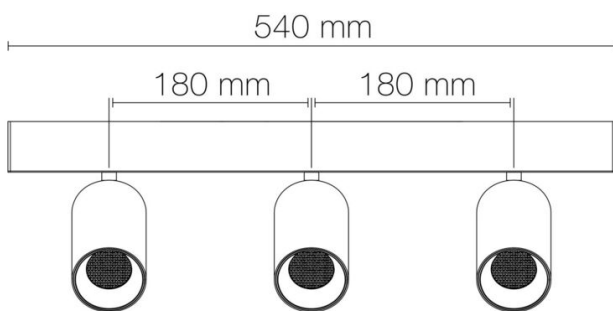

AUTRES INFORMATIONS

Classification marketing : PREMIUM

Durée de garantie : 60

Délai de livraison : 7 Jours

SCHÉMAS TECHNIQUES

ACCESSOIRES

- [Anneau décoratif ANOVI UNIVERSAL rond doré (Référence:2906)](#)
- [Anneau décoratif ANOVI UNIVERSAL rond cuivre (Référence:2907)](#)