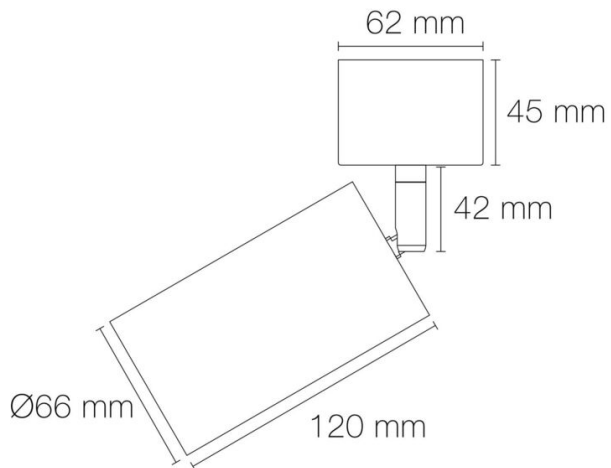

AUTRES INFORMATIONS

Classification marketing : PREMIUM

Durée de garantie : 60

Délai de livraison : 7 Jours

SCHÉMAS TECHNIQUES

ACCESSOIRES

- [Anneau décoratif ANOVI UNIVERSAL rond doré (Référence:2906)](#)
- [Anneau décoratif ANOVI UNIVERSAL rond cuivre (Référence:2907)](#)