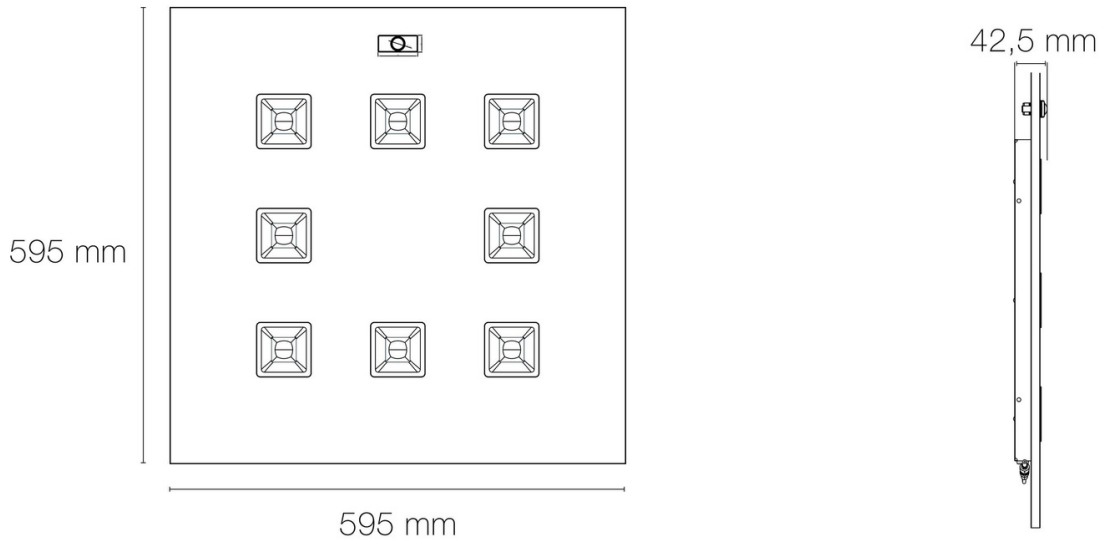

SCHÉMAS TECHNIQUES