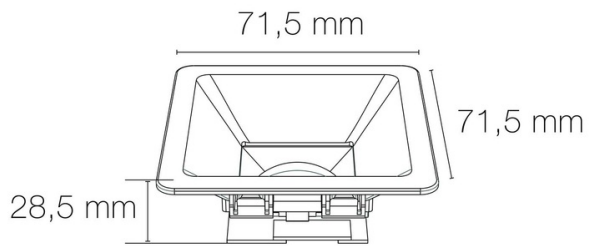

SCHÉMAS TECHNIQUES

Coloris
blanc mat