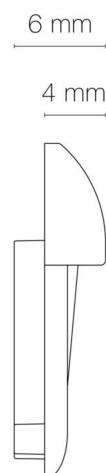

SCHÉMAS TECHNIQUES