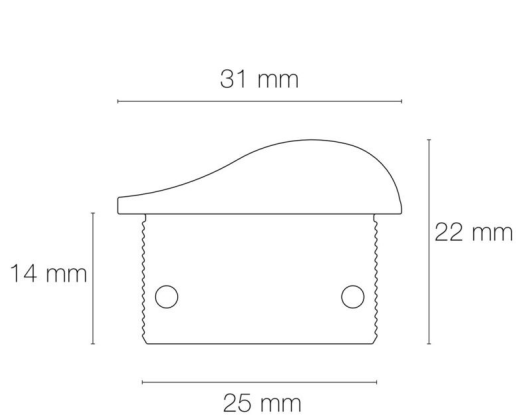

ASYM R - EMBOUT

Embout côté droit sans passage de câble ASYM R gris

RÉFÉRENCE : 89657D

DESCRIPTION

GÉNÉRAL

Utilisation en intérieur/extérieur : intérieur

Produit lampé/non lampé : NON LED

Fonction(s) : Embout de finition

Type d'embout : embout côté droit

Coloris : gris

Finition de la surface : mat

Matériau : aluminium

Vendu par (qté) : vendu à l'unité

Passage de câble : sans passage de câble

DIMENSIONS ET POIDS

Poids du produit : 1.00 gr

AUTRES INFORMATIONS

Classification marketing : PREMIUM

Durée de garantie : 60

Délai de livraison : 3 Jours

SCHÉMAS TECHNIQUES