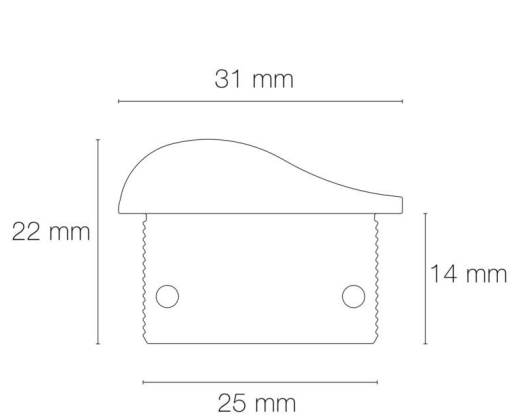

ASYM R - EMBOUT

Embout côté gauche sans passage de câble ASYM R gris

RÉFÉRENCE : 89657G

DESCRIPTION

GÉNÉRAL

Utilisation en intérieur/extérieur : intérieur

Produit lampé/non lampé : NON LED

Fonction(s) : Embout de finition

Type d'embout : embout côté gauche

Coloris : gris

Finition de la surface : mat

Matériau : aluminium

Vendu par (qté) : vendu à l'unité

Passage de câble : sans passage de câble

DIMENSIONS ET POIDS

Poids du produit : 1.00 gr

AUTRES INFORMATIONS

Classification marketing : PREMIUM

Durée de garantie : 60

Délai de livraison : 3 Jours

SCHÉMAS TECHNIQUES