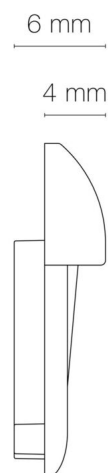

SCHÉMAS TECHNIQUES