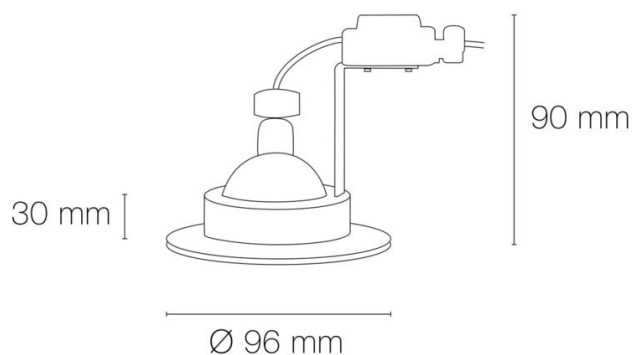

SCHÉMAS TECHNIQUES

ACCESSOIRES

- [Module LED'UP UNIVERSAL SWITCH RETROFIT 6W 60° 230VAC/27VDC (Référence:57096)](#)
- [LAMPE LED GU10 4000K 6W 550lm 48° 230VAC (Référence:406331)](#)
- [LAMPE LED GU10 3000K 6W 500lm 48° 230VAC (Référence:406330)](#)
- [LAMPE LED GU10 4000K 5W 430lm 60° 230VAC (Référence:405331)](#)
- [LAMPE LED GU10 3000K 5W 380lm 60° 230VAC (Référence:405330)](#)
- [LAMPE LED GU10 - WiZ Pro TW 2700K-6500K 4,7W 345lm 36° 230VAC (Référence:409307)](#)
- [LAMPE LED GU10 - WiZ Pro RGB+TW 2200K-6500K 4,7W 36° 230VAC (Référence:409308)](#)
- [LAMPE LED GU10 - BLUETOOTH MESH TW 2700K-5000K 5W 395lm 60° 230VAC (Référence:406337)](#)
- [LAMPE LED GU10 - BLUETOOTH MESH RGB+TW 2700K-6000K 5W 38° 230VAC (Référence:406338)](#)
- [LAMPE LED GU10 3 IN 1 SWITCH 2700K/4000K/5000K 6W 395lm 38° 230VAC (Référence:406307)](#)