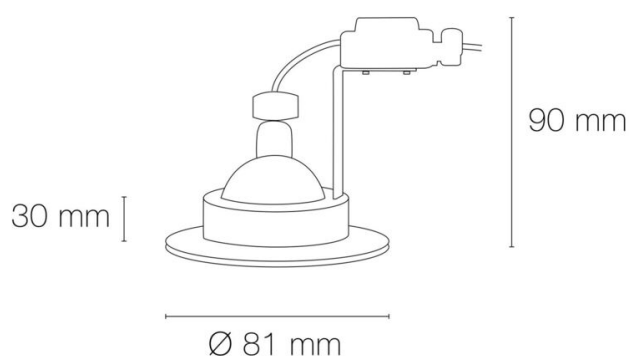

SCHÉMAS TECHNIQUES

ACCESSOIRES

- [Module LED'UP UNIVERSAL SWITCH RETROFIT 6W 60° 230VAC/27VDC](#) (Référence : 57096)
- [LAMPE LED GU10 4000K 6W 550lm 48° 230VAC](#) (Référence : 406331)
- [LAMPE LED GU10 3000K 6W 500lm 48° 230VAC](#) (Référence : 406330)
- [LAMPE LED GU10 4000K 5W 430lm 60° 230VAC](#) (Référence : 405331)
- [LAMPE LED GU10 3000K 5W 380lm 60° 230VAC](#) (Référence : 405330)
- [LAMPE LED GU10 - WiZ Pro TW 2700K-6500K 4,7W 345lm 36° 230VAC](#) (Référence : 409307)
- [LAMPE LED GU10 - WiZ Pro RGB+TW 2200K-6500K 4,7W 36° 230VAC](#) (Référence : 409308)
- [LAMPE LED GU10 - BLUETOOTH MESH TW 2700K-5000K 5W 395lm 60° 230VAC](#) (Référence : 406337)
- [LAMPE LED GU10 - BLUETOOTH MESH RGB+TW 2700K-6000K 5W 38° 230VAC](#) (Référence : 406338)
- [LAMPE LED GU10 3 IN 1 SWITCH 2700K/4000K/5000K 6W 395lm 38° 230VAC](#) (Référence : 406307)