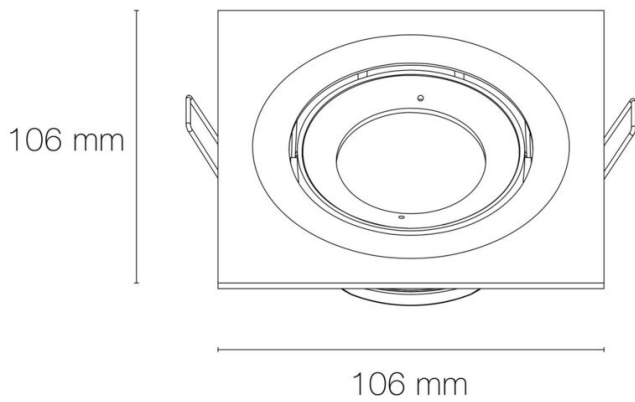

SCHÉMAS TECHNIQUES

ACCESSOIRES

- [Lames INOX 304 x10](#) (Référence:2599)
- [Kit optiques spoterie : nid d'abeille, opale, transparent](#) (Référence:2598)
- [LAMPE LED GU10 4000K 6W 550lm 48° 230VAC](#) (Référence:406331)
- [LAMPE LED GU10 3000K 6W 500lm 48° 230VAC](#) (Référence:406330)
- [LAMPE LED GU10 4000K 5W 430lm 60° 230VAC](#) (Référence:405331)
- [LAMPE LED GU10 3000K 5W 380lm 60° 230VAC](#) (Référence:405330)
- [LAMPE LED GU10 - WiZ Pro TW 2700K-6500K 4,7W 345lm 36° 230VAC](#) (Référence:409307)
- [LAMPE LED GU10 - WiZ Pro RGB+TW 2200K-6500K 4,7W 36° 230VAC](#) (Référence:409308)
- [LAMPE LED GU10 - BLUETOOTH MESH TW 2700K-5000K 5W 395lm 60° 230VAC](#) (Référence:406337)
- [LAMPE LED GU10 - BLUETOOTH MESH RGB+TW 2700K-6000K 5W 38° 230VAC](#) (Référence:406338)
- [LAMPE LED GU10 3 IN 1 SWITCH 2700K/4000K/5000K 6W 395lm 38° 230VAC](#) (Référence:406307)