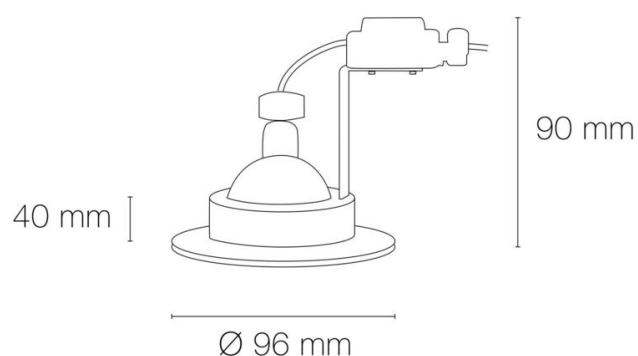

SCHÉMAS TECHNIQUES

ACCESSOIRES

- [Lames INOX 304 x10](#) (Référence : 2599)
- [Module LED'UP UNIVERSAL SWITCH RETROFIT 6W 60° 230VAC/27VDC](#) (Référence : 57096)
- [LAMPE LED GU10 4000K 6W 550lm 48° 230VAC](#) (Référence : 406331)
- [LAMPE LED GU10 3000K 6W 500lm 48° 230VAC](#) (Référence : 406330)
- [LAMPE LED GU10 4000K 5W 430lm 60° 230VAC](#) (Référence : 405331)
- [LAMPE LED GU10 3000K 5W 380lm 60° 230VAC](#) (Référence : 405330)
- [LAMPE LED GU10 - WiZ Pro TW 2700K-6500K 4.7W 345lm 36° 230VAC](#) (Référence : 409307)
- [LAMPE LED GU10 - WiZ Pro RGB+TW 2200K-6500K 4.7W 36° 230VAC](#) (Référence : 409308)
- [LAMPE LED GU10 - BLUETOOTH MESH TW 2700K-5000K 5W 395lm 60° 230VAC](#) (Référence : 406337)
- [LAMPE LED GU10 - BLUETOOTH MESH RGB+TW 2700K-6000K 5W 38° 230VAC](#) (Référence : 406338)
- [LAMPE LED GU10 3 IN 1 SWITCH 2700K/4000K/5000K 6W 395lm 38° 230VAC](#) (Référence : 406307)