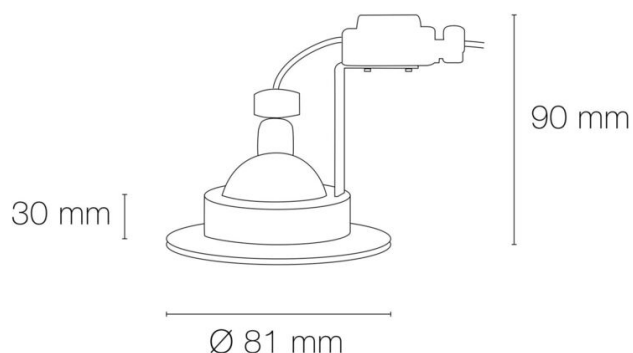

SCHÉMAS TECHNIQUES

ACCESSOIRES

- [Lames INOX 304 x10](#) (Référence:2599)
- [Module LED'UP UNIVERSAL SWITCH RETROFIT 6W 60° 230VAC/27VDC](#) (Référence:57096)
- [LAMPE LED GU10 4000K 6W 550lm 48° 230VAC](#) (Référence:406331)
- [LAMPE LED GU10 3000K 6W 500lm 48° 230VAC](#) (Référence:406330)
- [LAMPE LED GU10 4000K 5W 430lm 60° 230VAC](#) (Référence:405331)
- [LAMPE LED GU10 3000K 5W 380lm 60° 230VAC](#) (Référence:405330)
- [LAMPE LED GU10 - WiZ Pro TW 2700K-6500K 4,7W 345lm 36° 230VAC](#) (Référence:409307)
- [LAMPE LED GU10 - WiZ Pro RGB+TW 2200K-6500K 4,7W 36° 230VAC](#) (Référence:409308)
- [LAMPE LED GU10 - BLUETOOTH MESH TW 2700K-5000K 5W 395lm 60° 230VAC](#) (Référence:406337)
- [LAMPE LED GU10 - BLUETOOTH MESH RGB+TW 2700K-6000K 5W 38° 230VAC](#) (Référence:406338)
- [LAMPE LED GU10 3 IN 1 SWITCH 2700K/4000K/5000K 6W 395lm 38° 230VAC](#) (Référence:406307)