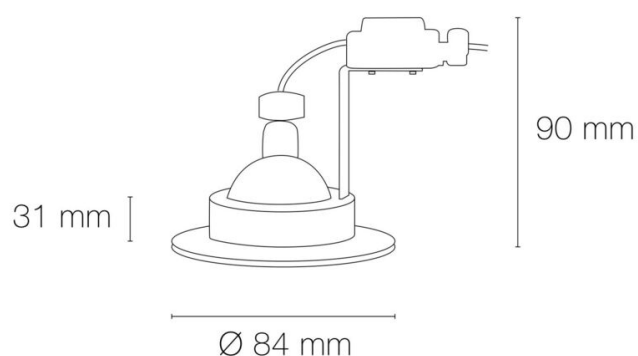

DESCRIPTION

GÉNÉRAL

Utilisation en intérieur/extérieur : intérieur

Norme RE : non

Kit optiques spoterie inclus : non

Produit Lampé/non lampé : NON LED

Forme : rond

Coloris : blanc

Température de fonctionnement min. : -20°C

DIMENSIONS ET POIDS

Diamètre externe du produit : 84.00 mm

Hauteur du produit : 9.00 cm

Diamètre d'encastrement du produit : 60.00 mm

Hauteur/profondeur d'encastrement : 90.00 mm

Poids du produit : 95.00 gr

INSTALLATION

Indice de protection : IP20

Compatible volume sdb : non

Compatible isolant(s) : non

Mode de pose/installation : encastré

SCHÉMAS TECHNIQUES

ACCESSOIRES