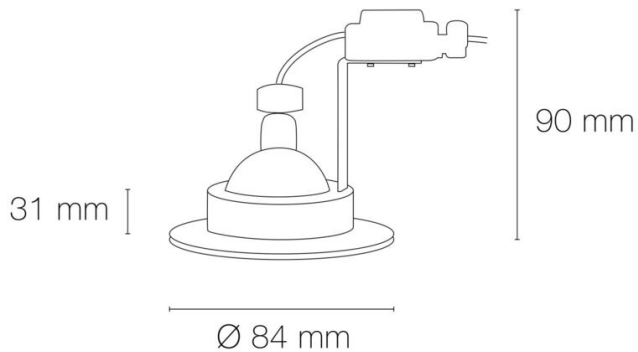

SCHÉMAS TECHNIQUES

ACCESSOIRES

- [Lames INOX 304 x10 (Référence:2599)](#)
- [Module LED'UP UNIVERSAL SWITCH RETROFIT 6W 60° 230VAC/27VDC (Référence:57096)](#)
- [LAMPE LED GU10 4000K 6W 550lm 48° 230VAC (Référence:406331)](#)
- [LAMPE LED GU10 3000K 6W 500lm 48° 230VAC (Référence:406330)](#)
- [LAMPE LED GU10 4000K 5W 430lm 60° 230VAC (Référence:405331)](#)
- [LAMPE LED GU10 3000K 5W 380lm 60° 230VAC (Référence:405330)](#)
- [LAMPE LED GU10 - WiZ Pro TW 2700K-6500K 4,7W 345lm 36° 230VAC (Référence:409307)](#)
- [LAMPE LED GU10 - WiZ Pro RGB+TW 2200K-6500K 4,7W 36° 230VAC (Référence:409308)](#)
- [LAMPE LED GU10 - BLUETOOTH MESH TW 2700K-5000K 5W 395lm 60° 230VAC (Référence:406337)](#)
- [LAMPE LED GU10 - BLUETOOTH MESH RGB+TW 2700K-6000K 5W 38° 230VAC (Référence:406338)](#)
- [LAMPE LED GU10 3 IN 1 SWITCH 2700K/4000K/5000K 6W 395lm 38° 230VAC (Référence:406307)](#)