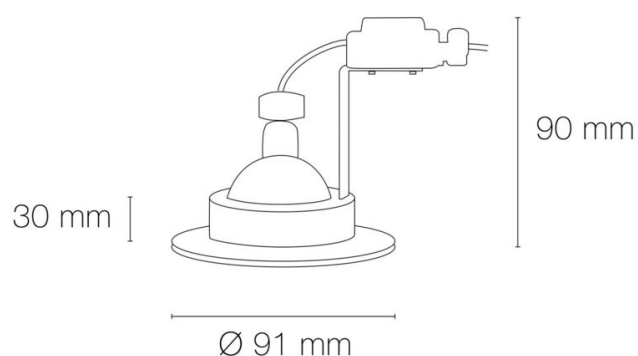

SCHÉMAS TECHNIQUES

ACCESSOIRES

- [Lames INOX 304 x10](#) (Référence : 2599)
- [Module LED'UP UNIVERSAL SWITCH RETROFIT 6W 60° 230VAC/27VDC](#) (Référence : 57096)
- [LAMPE LED GU10 4000K 6W 550lm 48° 230VAC](#) (Référence : 406331)
- [LAMPE LED GU10 3000K 6W 500lm 48° 230VAC](#) (Référence : 406330)
- [LAMPE LED GU10 4000K 5W 430lm 60° 230VAC](#) (Référence : 405331)
- [LAMPE LED GU10 3000K 5W 380lm 60° 230VAC](#) (Référence : 405330)
- [LAMPE LED GU10 - WiZ Pro TW 2700K-6500K 4.7W 345lm 36° 230VAC](#) (Référence : 409307)
- [LAMPE LED GU10 - WiZ Pro RGB+TW 2200K-6500K 4.7W 36° 230VAC](#) (Référence : 409308)
- [LAMPE LED GU10 - BLUETOOTH MESH TW 2700K-5000K 5W 395lm 60° 230VAC](#) (Référence : 406337)
- [LAMPE LED GU10 - BLUETOOTH MESH RGB+TW 2700K-6000K 5W 38° 230VAC](#) (Référence : 406338)
- [LAMPE LED GU10 3 IN 1 SWITCH 2700K/4000K/5000K 6W 395lm 38° 230VAC](#) (Référence : 406307)