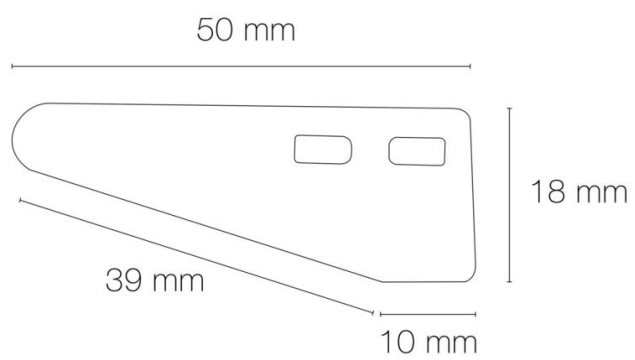

Coloris : inox

Matériau : inox 304

Traitement de la surface : sans traitement

Vendu par (qté) : vendu en sachet de 10 pièces

CARACTÉRISTIQUES TECHNIQUES

Informations complémentaires : Compatible avec spots BE GOOD, BE BETTER , BE BEST, DECO, ALU 16, ALU SOFT+.

DIMENSIONS ET POIDS

Poids du produit : 20.00 gr

INSTALLATION

Mode de pose/installation accessoires : encastré

AUTRES INFORMATIONS

Classification marketing : PREMIUM

Durée de garantie : 60

Délai de livraison : 3 Jours

SCHÉMAS TECHNIQUES

IMAGES