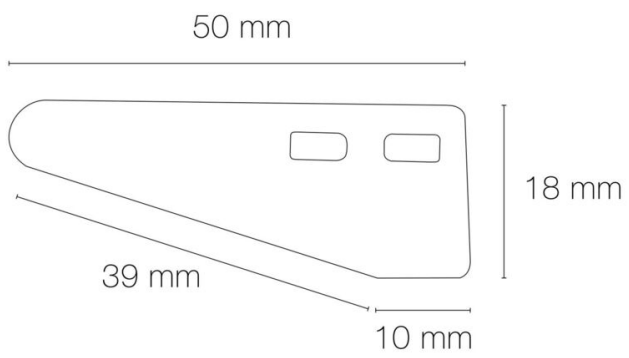

Coloris : inox

Matériau : inox 304

Traitement de la surface : sans traitement

Vendu par (qté) : vendu en sachet de 10 pièces

CARACTÉRISTIQUES TECHNIQUES

Informations complémentaires : Compatible avec spots BE GOOD, BE BETTER , BE BEST, DECO, ALU 16, ALU SOFT+.

DIMENSIONS ET POIDS

Poids du produit : 20.00 gr

INSTALLATION

Mode de pose/installation accessoires : encastré

AUTRES INFORMATIONS

Classification marketing : PREMIUM

Durée de garantie : 60

Délai de livraison : 3 Jours

SCHÉMAS TECHNIQUES

IMAGES