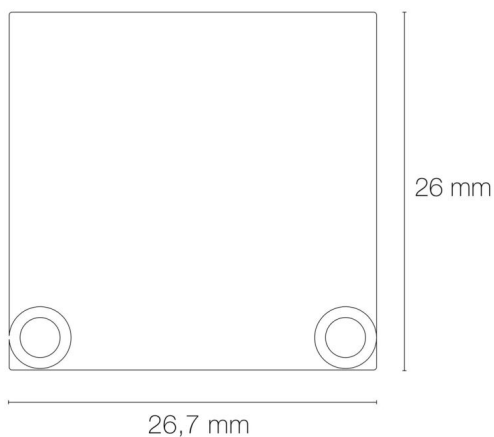

SCHÉMAS TECHNIQUES