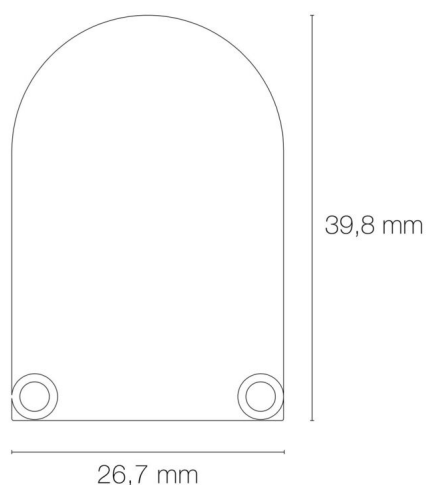

SCHÉMAS TECHNIQUES