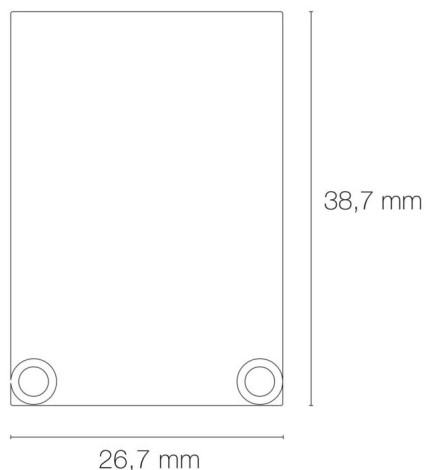

SCHÉMAS TECHNIQUES