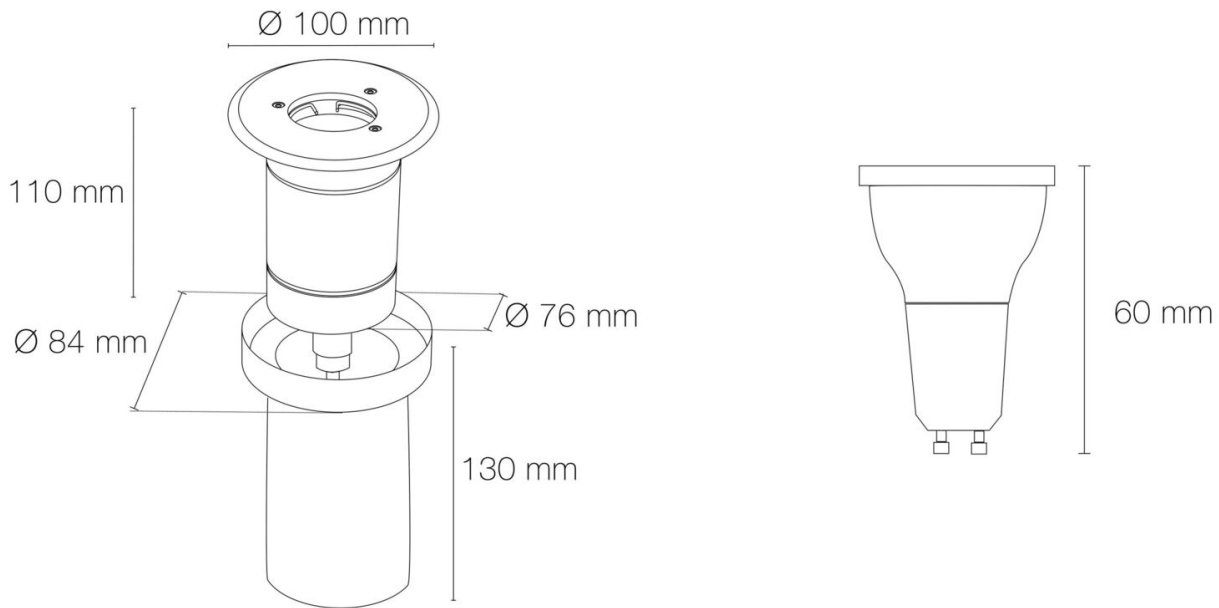

SCHÉMAS TECHNIQUES