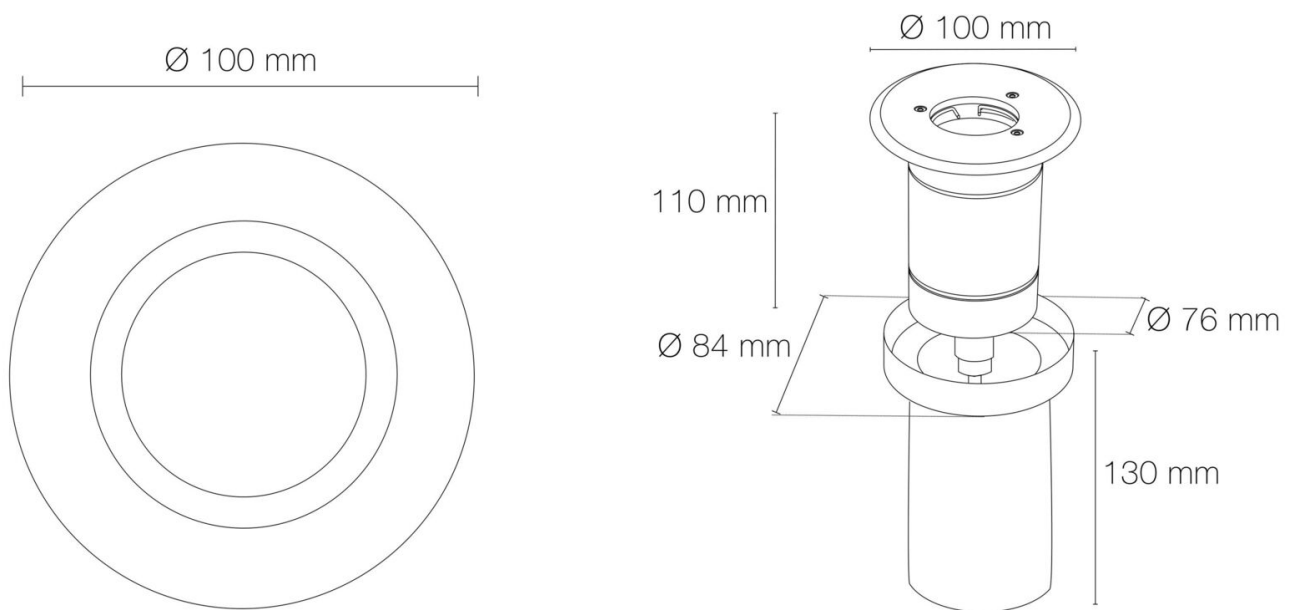

SCHÉMAS TECHNIQUES