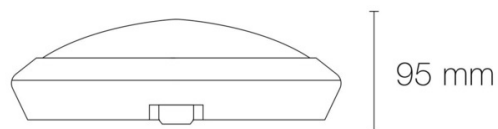

Informations complémentaires : Valeurs flux lumineux indiquées en 4000K.

DIMENSIONS ET POIDS

Diamètre externe du produit : 300.00 mm

Hauteur du produit : 9.50 cm

Poids du produit : 872.00 gr

INSTALLATION

Indice de protection : IP66

Type optique/diffuseur/verre : vasque opale

Réglabilité : fixe

Indice de protection contre les chocs : IK10

Commande à distance : non

Durée de vie en heures : 50000

SCHÉMAS TECHNIQUES

ACCESSOIRES

- Collerette demi-lune blanche pour hublot CILAOS 1 (Référence : 54900)