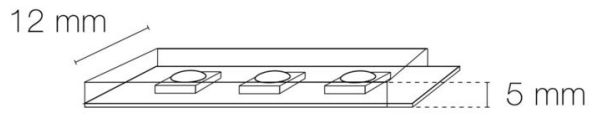

Hauteur du produit : 0.50 cm

Longueur du produit : 1500.00 cm

Longueur maximum : 1500.00 cm

Poids du produit : 1200.00 gr

INSTALLATION

Indice de protection : IP67

Auto adhésif/autocollant : oui

Compatible volume sdb : non

Compatible isolant(s) : non

Précâblage : câblé des 2 côtés 0,5m

Type de câblage : H05RN-F 2x0,5mm²

Type de fixation : double face dans profil

Précaution(s) d'installation : Installation sur profil aluminium ou via clips de fixation (non inclus). Pour assurer l'étanchéité, les bandeaux IP67/IP68 ne sont pas sécables.

AUTRES INFORMATIONS

Classification marketing : PREMIUM

Durée de garantie : 60

Délai de livraison : 2 Jours

SCHÉMAS TECHNIQUES

IMAGES

ACCESSOIRES

- [Clips de fixation inox \(x10\) FLEX IP68/IP67 11mm](#) (Référence : 4127)
- [Profil MICRO-ALU 1m aluminium anodisé](#) (Référence : 89130)