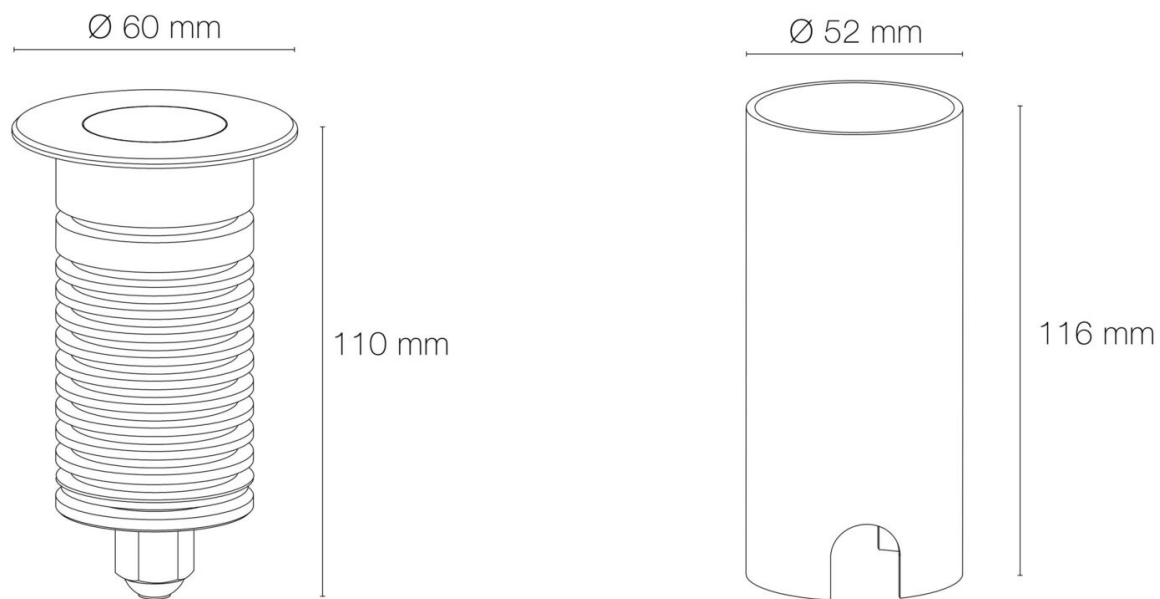

SCHÉMAS TECHNIQUES