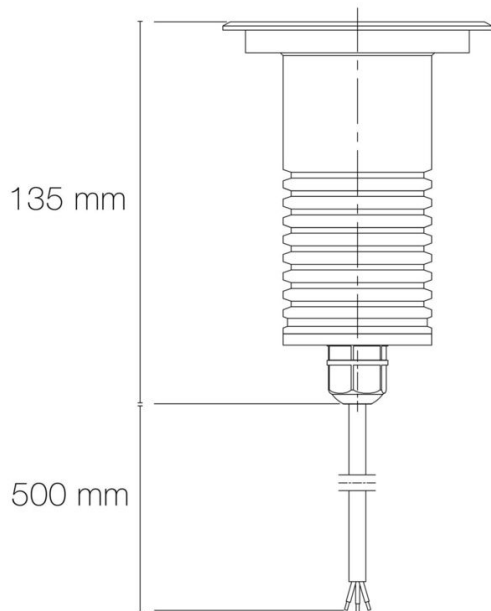

SCHÉMAS TECHNIQUES