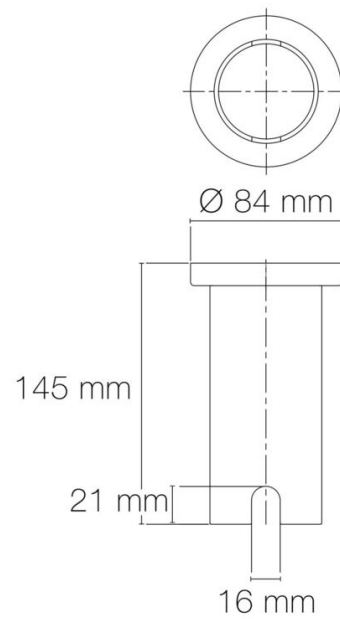

SCHÉMAS TECHNIQUES