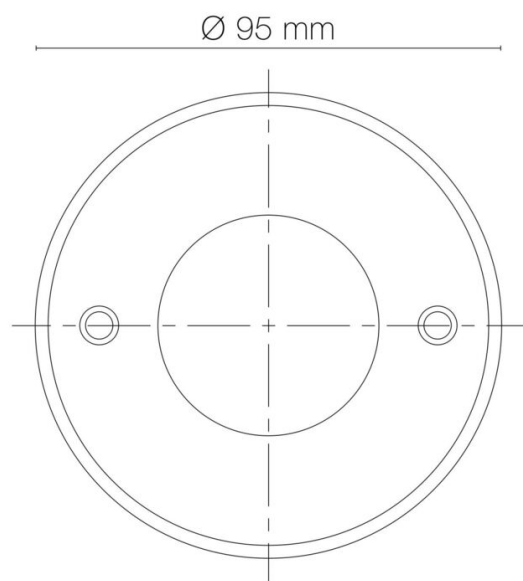

SCHÉMAS TECHNIQUES