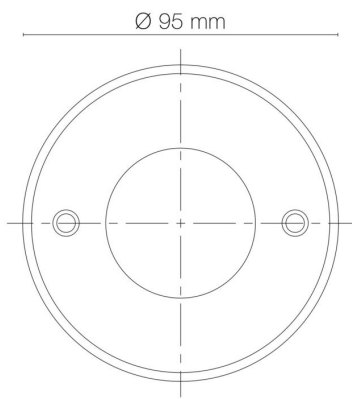

SCHÉMAS TECHNIQUES