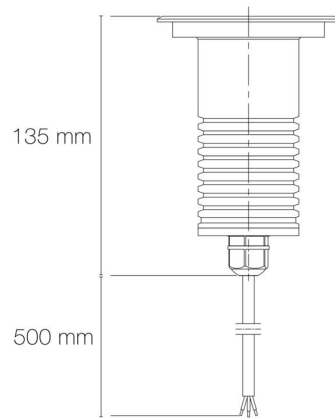

SCHÉMAS TECHNIQUES