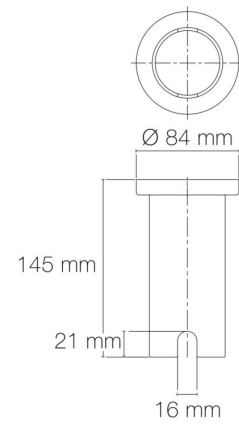

SCHÉMAS TECHNIQUES